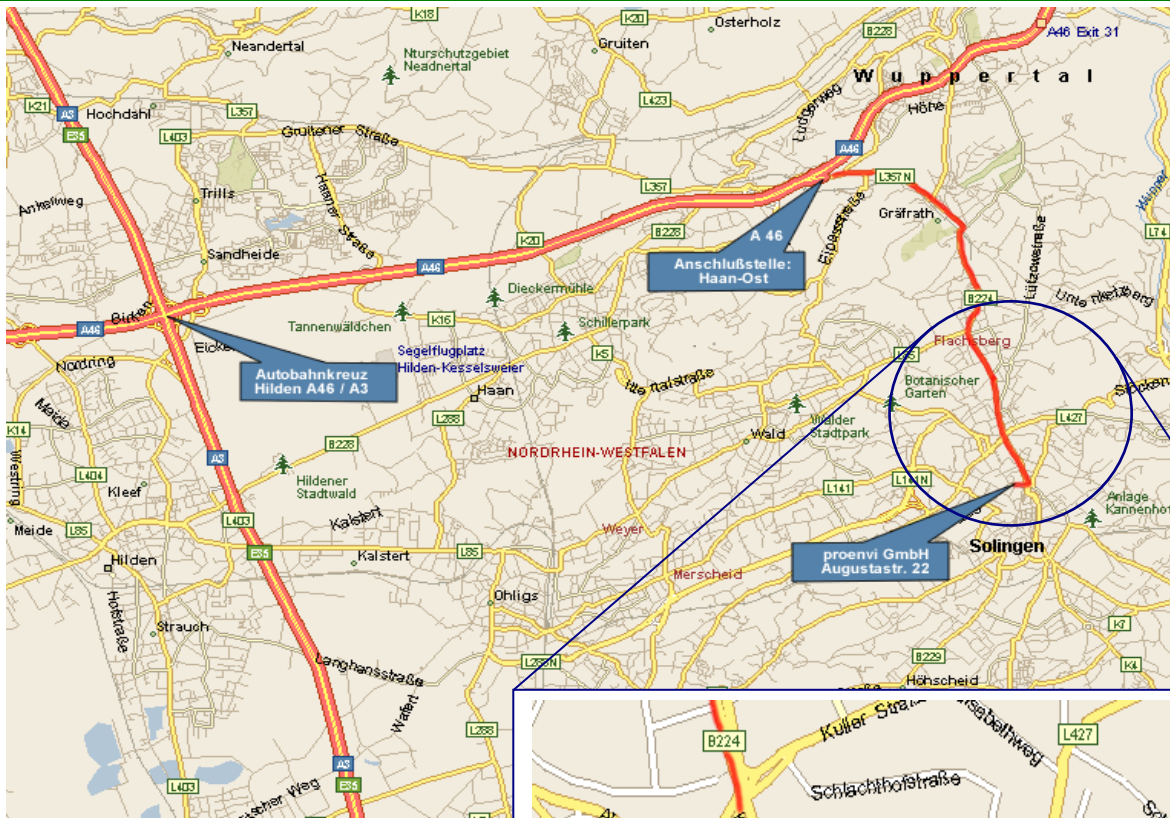

So finden Sie uns:

proenvi GmbH
 Augustastr. 22

D-42655 Solingen

- A46 Ausfahrt (30) Haan-Ost Richtung Solingen in die die Gräfrather Straße abfahren
- dieser Straße folgen (wird zum Westring und später zur Eipaßstr.)
- Ende der Eipaßstr. (T-Kreuzung) rechts in die Wuppertaler Str. (B224) abbiegen
- der B224 ca. 2 km weiter folgen
- an der Ampel links abbiegen (Schlagbaumer Str.) und weiter der B224 folgen
- nach ca. 2 km geradeaus über eine große 4-spurige Ampelkreuzung fahren und weiter der B224 (Konrad-Adenauer-Str.) folgen
- nach dieser Kreuzung und ca. 10 m vor der 2. Ampel rechts in die Augustastr. (zwischen Reisebüro und Apotheke) abbiegen

GUTE FAHRT!